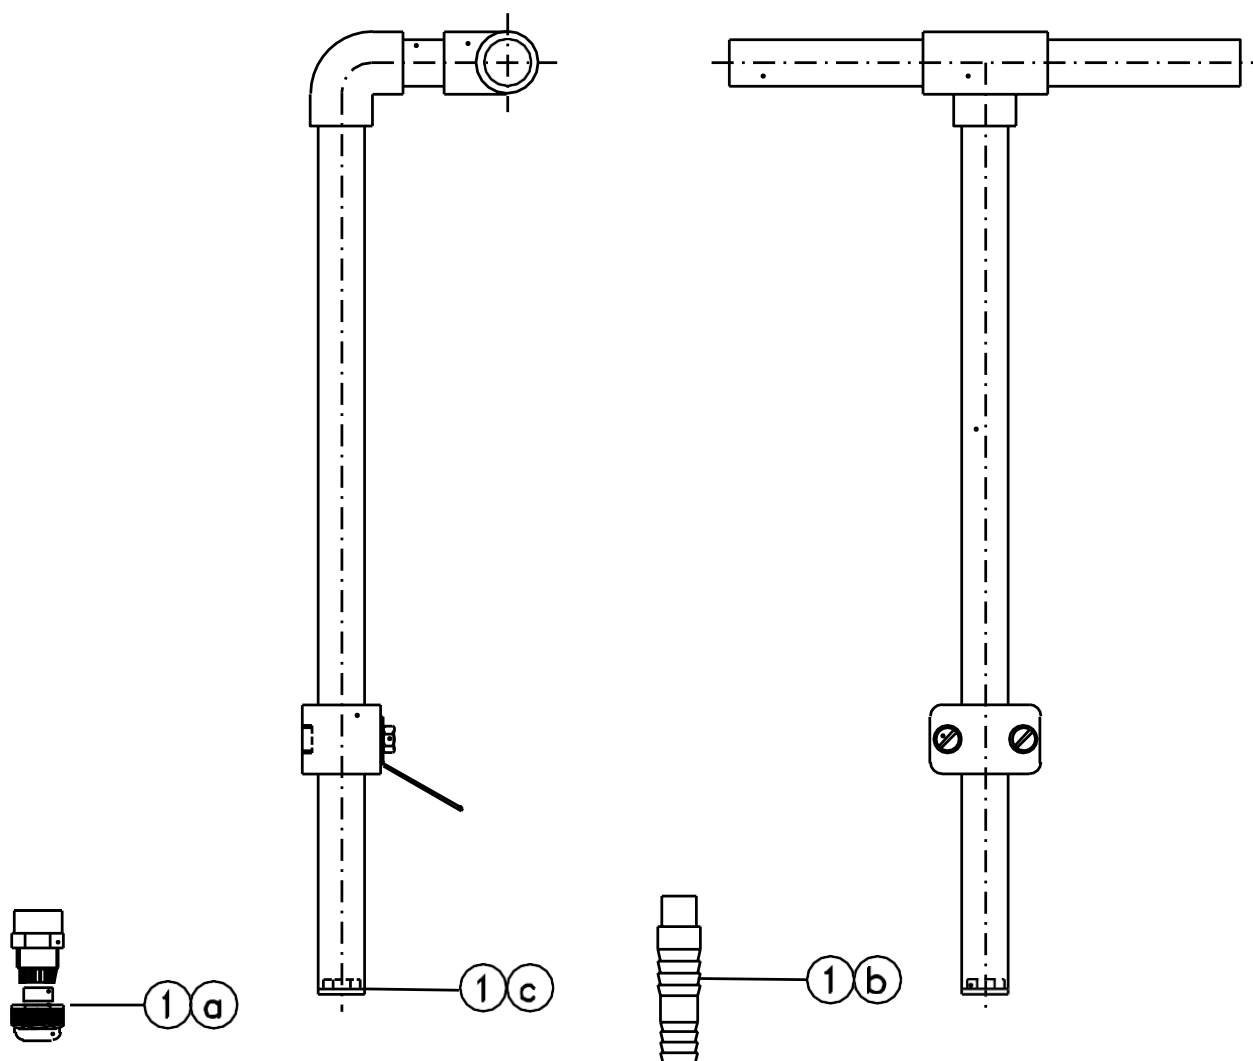

Unités de remplissage d'eau

Unité de remplissage d'eau GVI "Triangle"

Complète avec kit d'installation pour gouttière de drainage

4 types de raccords disponibles:

- Élément n°: 0250200 - 1a Raccord 8x10,5 et 10x12,5
0250210 - 1b Raccord pour tuyau 1/2"
0250220 - 1c Adaptateur d'installation pour tuyau 6x8
0250221 - 1c Adaptateur d'installation pour tuyau 8x10,5

AVsystem

Description			Dimension	Élément no.
07	1	Support de tuyau	20 mm	0950430
06	2	Vis de mécanique	M6x35	1900007
05	2	Boulon	M6	1900134
04	1	Support à ressort	Angle	5000020
03	1	Ecrou union	Noir	0760706
02a	1	Joint de raccord	6x8	0760708
02b	1	Joint de raccord	8x10,5 , 10x12,5	0760707
*	1	Unité de remplissage d'eau "Triangle"	Raccord	0250250
*	1	Unité de remplissage d'eau "Triangle"	Raccord pour tuyau 1/2"	0250260
*	1	Unité de remplissage d'eau "Triangle"	Adaptateur d'installation	0250270

* Unité de remplissage d'eau "Triangle" complète sans kit d'installation pour gouttière de drainage

Unités de remplissage d'eau

Unité de remplissage d'eau GVI en PVC

Complète avec kit d'installation pour gouttière de drainage

4 types de raccords disponibles :

- Élément n°: 0250300 - 1a Raccord 8x10,5 et 10x12,5
0250310 - 1b Raccord pour tuyau 1/2"
0250320 - 1c Adaptateur d'installation pour tuyau 6x8
0250321 - 1c Adaptateur d'installation pour tuyau 8x10,5