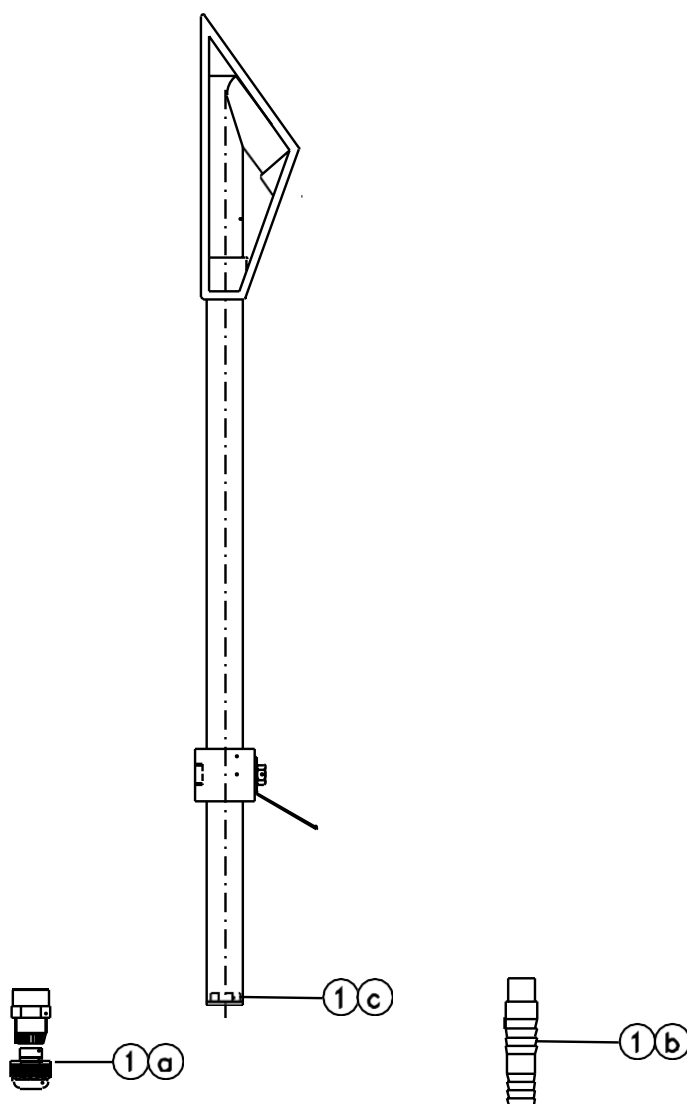

Unités de remplissage d'eau

Unité de remplissage d'eau GVI "triangle"

Cette unité de remplissage d'eau a été conçue avant tout pour les systèmes à bancs mobiles, où une grue sert au levage et à l'abaissement des bancs lors de leur transport en serre. Grâce à son support à ressort, l'unité de remplissage d'eau change de position lors du levage et de l'abaissement du banc, puis retourne directement à sa position d'origine.

Unité de remplissage d'eau GVI en PVC

L'unité de remplissage d'eau en PVC a été conçue pour les systèmes à bancs mobiles, qui ne sont pas soulevés pendant leur transport dans la serre, mais déplacés sur roues. Cette unité dispose également d'un support à ressort, qui garantit un retour en position d'origine en toutes circonstances.

Unités de remplissage d'eau

Unité de remplissage d'eau GVI "Triangle"

Complète avec kit d'installation pour gouttière de drainage

4 types de raccords disponibles:

- Élément n°: 0250200 - 1a Raccord 8x10,5 et 10x12,5
0250210 - 1b Raccord pour tuyau 1/2"
0250220 - 1c Adaptateur d'installation pour tuyau 6x8
0250221 - 1c Adaptateur d'installation pour tuyau 8x10,5

AVsystem

Description			Dimension	Élément no.
07	1	Support de tuyau	20 mm	0950430
06	2	Vis de mécanique	M6x35	1900007
05	2	Boulon	M6	1900134
04	1	Support à ressort	Angle	5000020
03	1	Ecrou union	Noir	0760706
02a	1	Joint de raccord	6x8	0760708
02b	1	Joint de raccord	8x10,5 , 10x12,5	0760707
*	1	Unité de remplissage d'eau "Triangle"	Raccord	0250250
*	1	Unité de remplissage d'eau "Triangle"	Raccord pour tuyau 1/2"	0250260
*	1	Unité de remplissage d'eau "Triangle"	Adaptateur d'installation	0250270