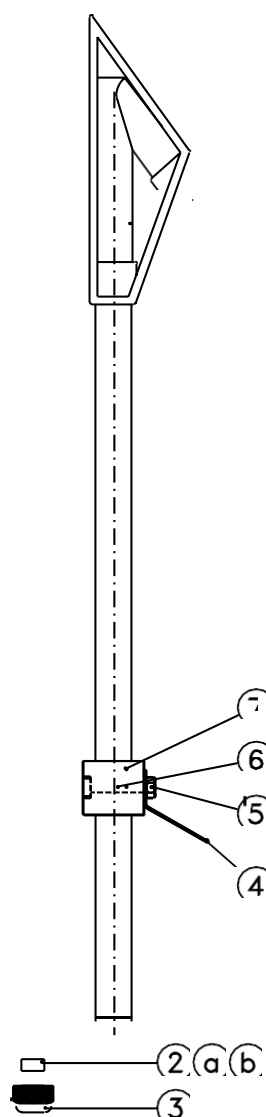

Unités de remplissage d'eau

Unité de remplissage d'eau GVI "Triangle"

Complète avec kit d'installation pour gouttière de drainage

4 types de raccords disponibles:

- Élément n°: 0250200 - 1a Raccord 8x10,5 et 10x12,5
0250210 - 1b Raccord pour tuyau 1/2"
0250220 - 1c Adaptateur d'installation pour tuyau 6x8
0250221 - 1c Adaptateur d'installation pour tuyau 8x10,5

AVsystem

Description			Dimension	Élément no.
07	1	Support de tuyau	20 mm	0950430
06	2	Vis de mécanique	M6x35	1900007
05	2	Boulon	M6	1900134
04	1	Support à ressort	Angle	5000020
03	1	Ecrou union	Noir	0760706
02a	1	Joint de raccord	6x8	0760708
02b	1	Joint de raccord	8x10,5 , 10x12,5	0760707
*	1	Unité de remplissage d'eau "Triangle"	Raccord	0250250
*	1	Unité de remplissage d'eau "Triangle"	Raccord pour tuyau 1/2"	0250260
*	1	Unité de remplissage d'eau "Triangle"	Adaptateur d'installation	0250270

4 types de raccords disponibles :

- Élément n°: 0250300 - 1a Raccord 8x10,5 et 10x12,5
0250310 - 1b Raccord pour tuyau 1/2"
0250320 - 1c Adaptateur d'installation pour tuyau 6x8
0250321 - 1c Adaptateur d'installation pour tuyau 8x10,5