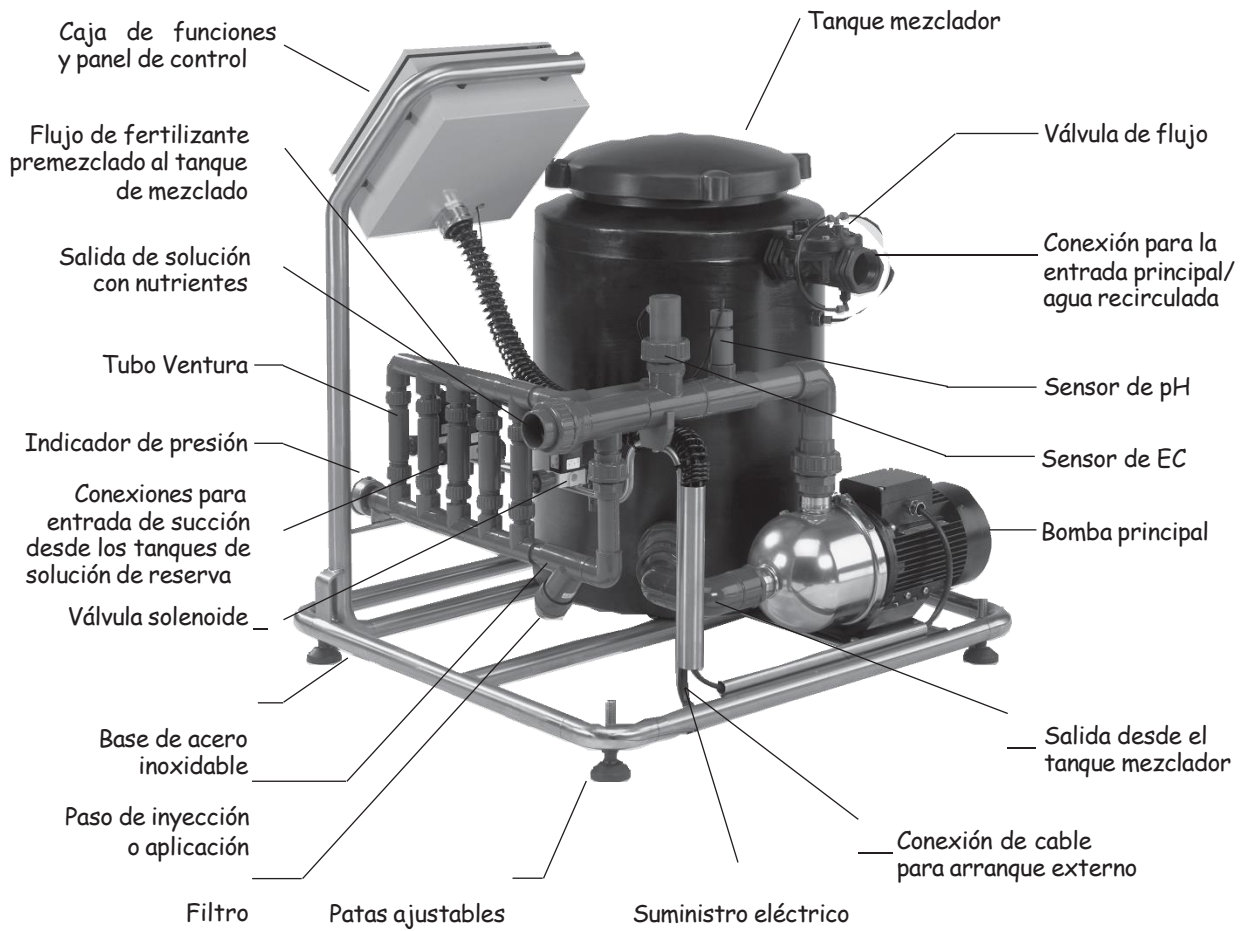

## Simple, seguro y fiable

El Micro 200 ha sido desarrollado como un mezclador de fertilizante fácil de usar y rentable. Está dirigido al cultivador que quiere tomar el primer paso hacia lo fiable, el control automático de la conductividad y el pH de la aplicación de fertilizante. El Micro 200 ofrece tanto rentabilidad como precisión, usualmente solo se encuentra con controladores más sofisticados y de mayor precio.

El sensor EC de 4 puntas asegura la precisión y la fiabilidad para la medición y el control. El sensor EC está hecho de PVC y de acero inoxidable a prueba de ácidos, el cual es fácil de limpiar.

## El Micro 200 incorpora las siguientes características:

- Fácil funcionamiento
- Control automático de EC y pH
- Dosificación de fertilizantes a través de tubos venturi y válvulas libre de mantenimiento y fiable
- Funciones de alarmas altas/bajas tanto para el EC como para el pH
- Hasta 4 tanques de solución de reserva y ácido
- 2 Fórmulas de fertilizante
- Construcción atractiva y de acero inoxidable
- Se conectará a cualquier controlador de irrigación existente
- Se conecta fácilmente a los sistemas de recirculación

### Dimensiones:

- Longitud: 940 mm
  - Altura: 1000 mm
  - Profundidad: 850 mm
  - Peso: 55 kg
- (Dependiendo del tipo de bomba)